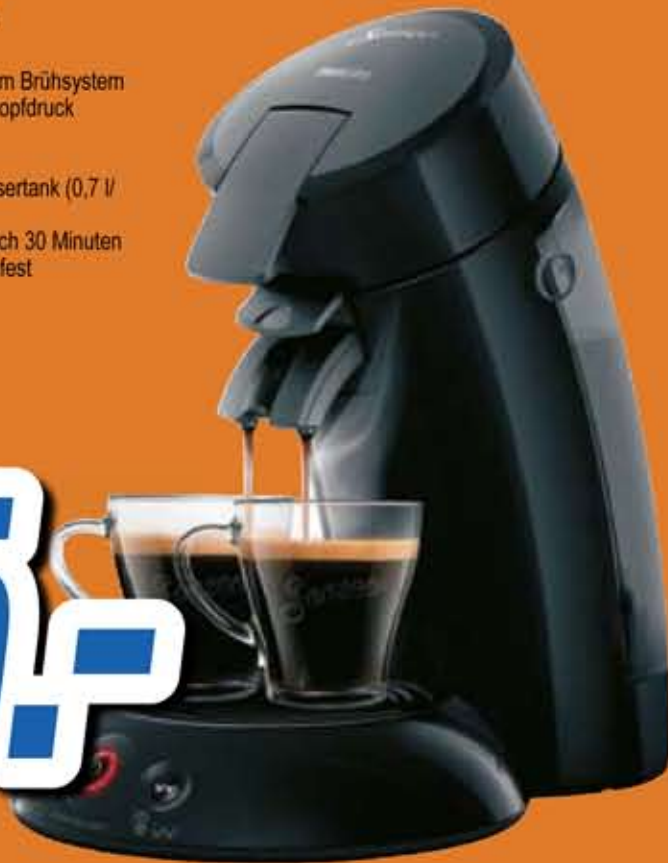

PHILIPS

Kaffeefullautomat Magnifica S ECAM 22.110.B

- Kaffee-Boost-Technologie
- Leckere Crema - dank patentiertem Brühsystem
- Für 1 Tasse oder 2 Tassen auf Knopfdruck
- Brühstopp
- Kaffeestärkewahl
- Abnehmbarer, transparenter Wassertank (0,7 l / 5 Tassen)
- Automatische Endabschaltung nach 30 Minuten
- Abnehmbare Teile spülmaschinenfest

55,-

Saeco

Kaffeefullautomat PicoBaristo SM3061/10

- 1,8 l Wassertankvolumen
- 250 g Bohnenbehälterkapazität
- Intuitives Display mit Symbolen und Texteinblendungen
- Automatisches Aufschäumen von Milch dank integrierter Milchkaraffe
- Herausnehmbare Brühgruppe
- Schnell aufheizender Boiler
- Einstellbarer 10-stufiger Mahlgrad